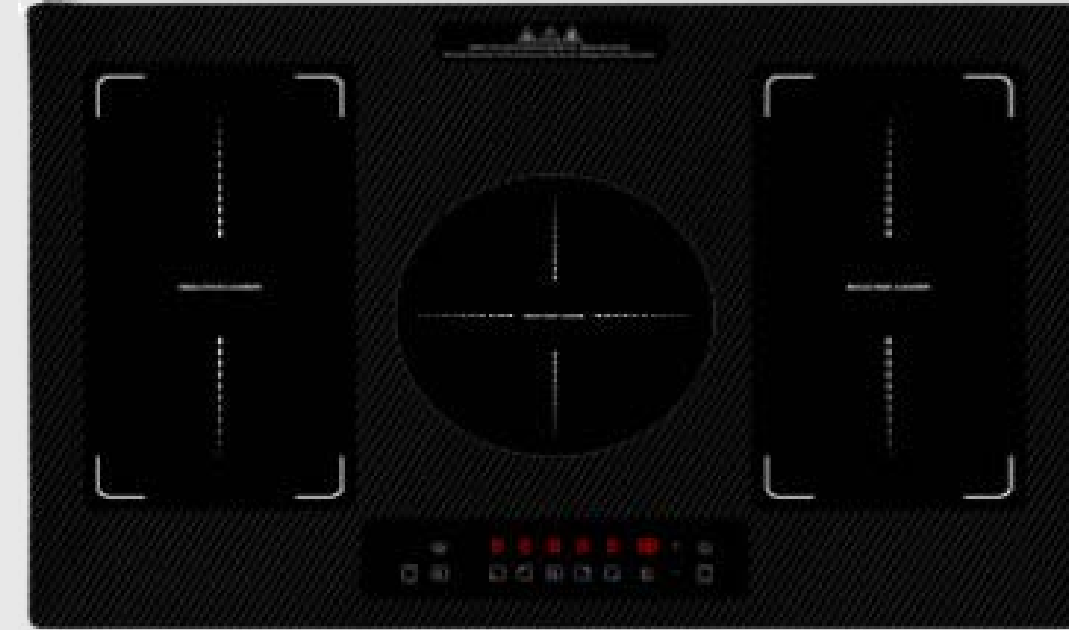

Cooktop HQ 5 bocas Freezone HQ-IDE9005FZ

Cooktop HQ De Indução Embutir 5 Bocas
Painel Touch Freezone 9000W HQ-IDE9005FZ

Especificações:

Potência	9 níveis	Tensão	220V
Bocas	5	Potência	9000W
Touch screen	✓	Dimensões produto	900 x 520 x 142 mm
Booster time	✓		
Timer	✓		
Trava de segurança	✓