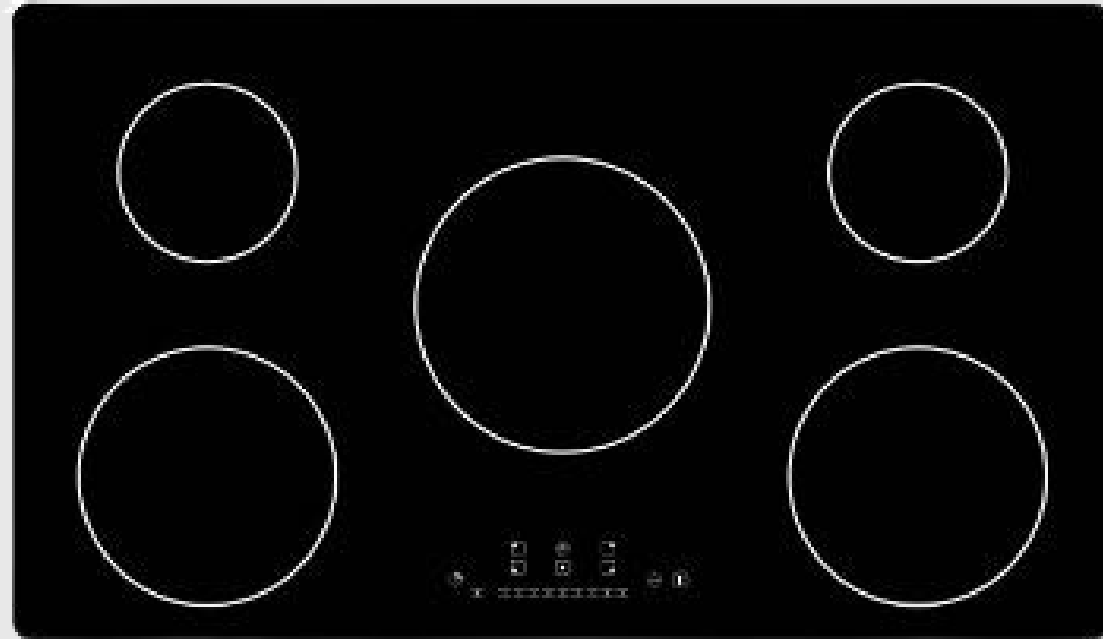

Previsão de
Chegada:
Outubro 2024

Cooktop HQ 5 bocas HQ-IDE7005

Cooktop HQ De Indução Embutir 5 Bocas
Painel Touch 7000W HQ-IDE7005

Especificações:

Potência	9 níveis	Tensão	220V
Bocas	5	Potência	7000W
Touch screen	✓	Dimensões produto	770 x 520 x 62 mm
Booster time	✓		
Timer	✓		
Trava de segurança	✓