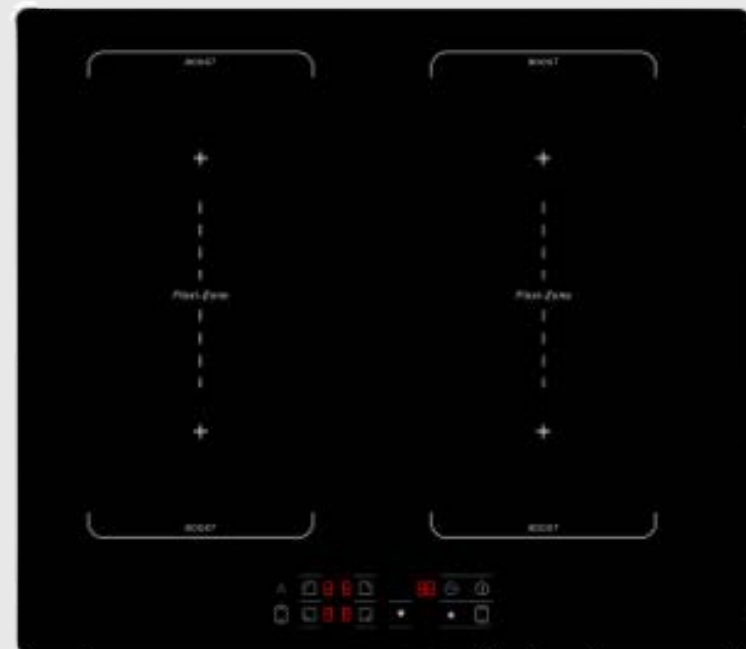

Previsão de
Chegada:
Outubro 2024

Cooktop HQ 4 bocas Freezone HQ-IDE7004FZ

Cooktop HQ De Indução Embutir 4 Bocas
Painel Touch Freezone 7000W HQ-IDE7004FZ

Especificações:

Potência	9 níveis	Tensão	220V
Bocas	4	Potência	7000W
Touch screen	✓	Dimensões produto	590 x 520 x 62 mm
Booster time	✓		
Timer	✓		
Trava de segurança	✓