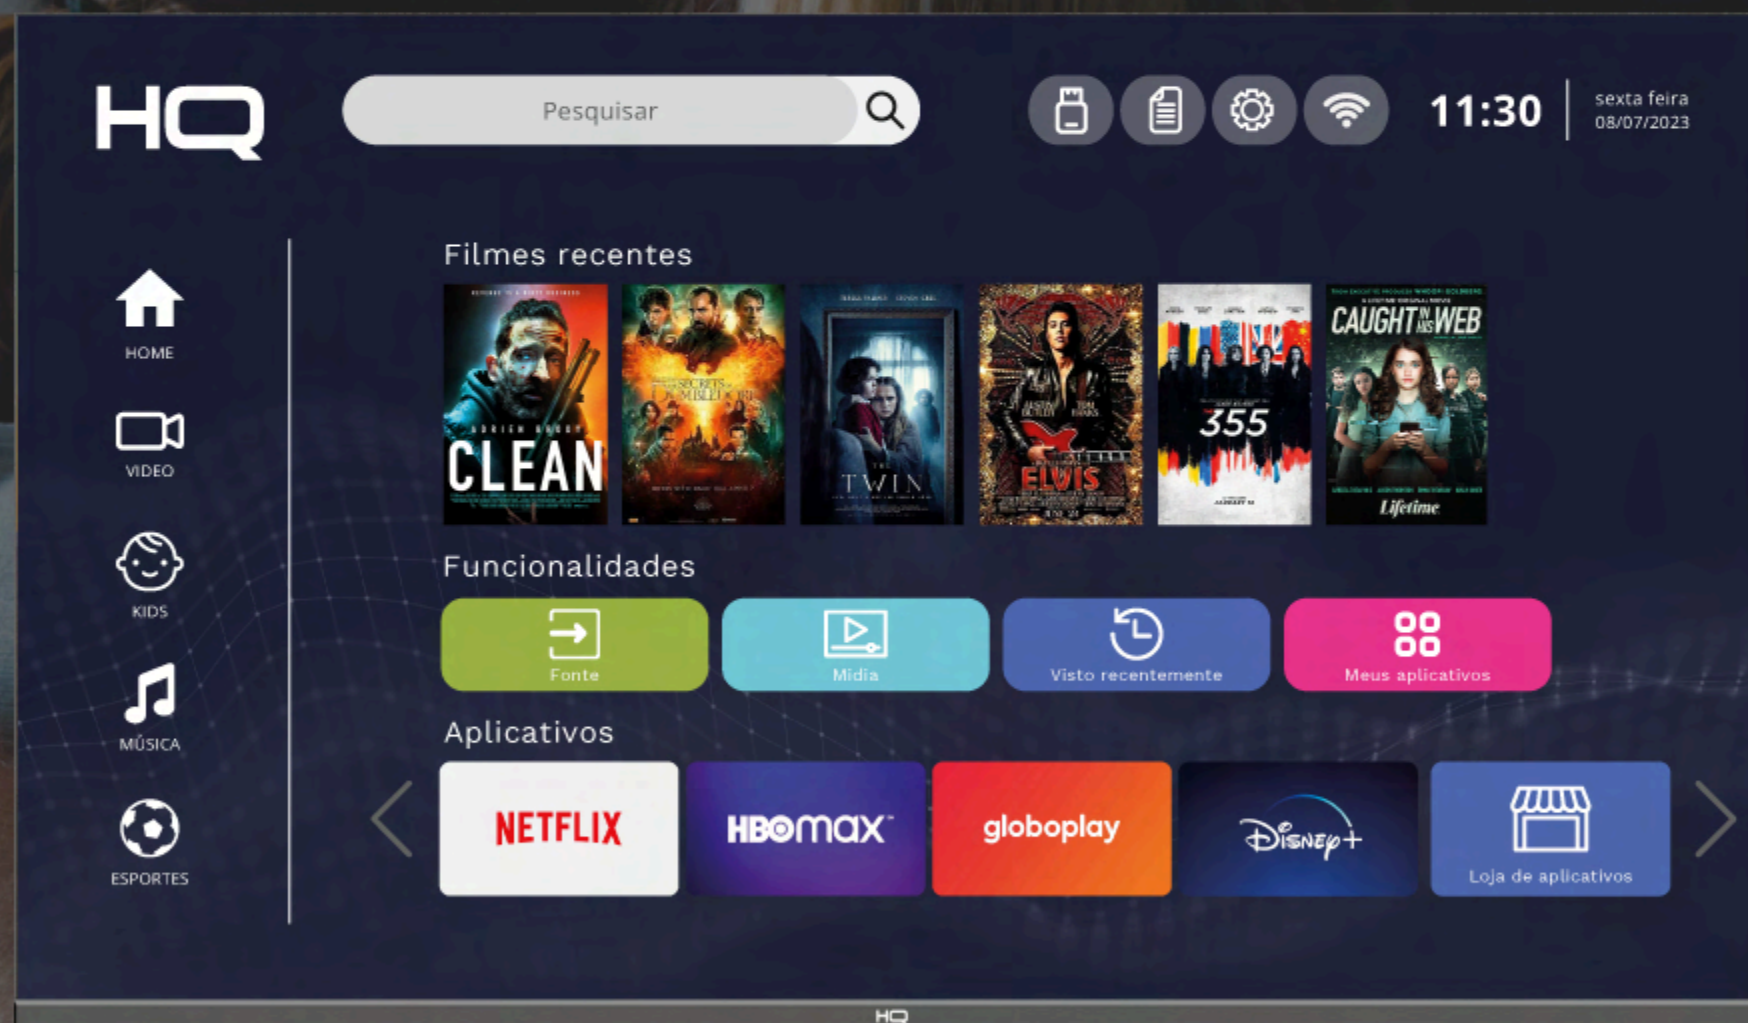

Entretenimento

Sem Limites

Acesso ilimitado a filmes, séries e jogos com a versatilidade e flexibilidade de um **sistema Android**.

android

filmes

jogos

PRODUZIDO NO
POLO INDUSTRIAL
DE MANAUS

CONHEÇA A AMAZÔNIA